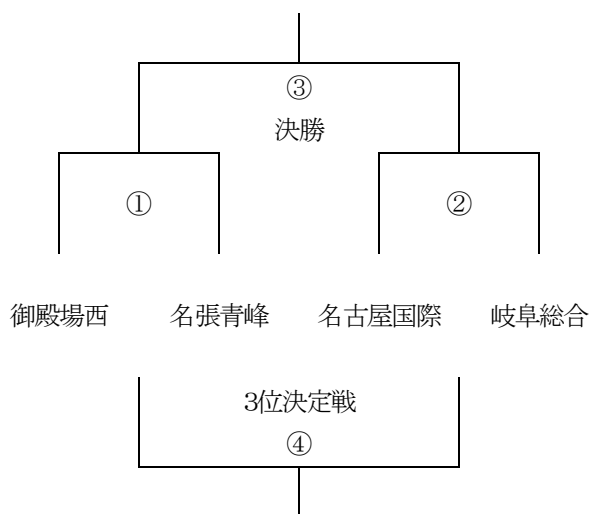

5 組み合わせ

男子の部（トーナメント方式）

女子の部（トーナメント方式）

※2位と3位が未対戦で全国総体出場校が決定できない場合は代表決定戦を行う。

6 日程

○第1日目 6月17日（土）

監督会議 8:45 ～ 9:15

開会式 9:15 ～ 9:30