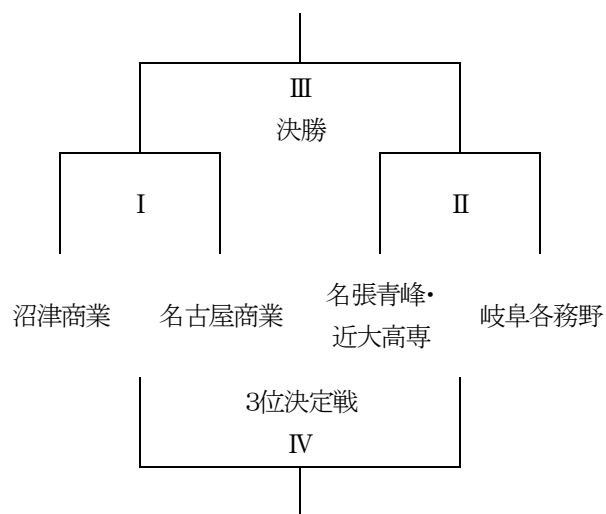

5 組み合わせ

男子の部（トーナメント方式）

女子の部（トーナメント方式）

※2位と3位が未対戦で全国総体出場校が決定できない場合は代表決定戦を行う。

6 日程

○第1日目 6月17日（土）

監督会議 8:45 ～ 9:15

開会式 9:15 ～ 9:30